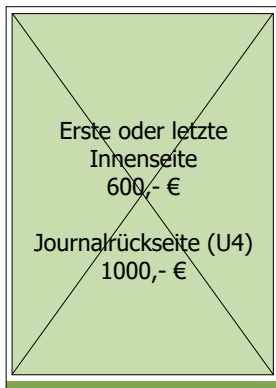

## Allgemeine Angaben

**Titel:** Rohvolution® - Das Magazin der Messe  
**Auflage:** 2.500 gedruckte Exemplare + PDF-Format zur Verteilung über die Aussteller  
**Satzspiegel:** Höhe 272 mm  
 Breite 200 mm  
**Anzeigen:** 4-farbig  
**Datenanlieferung:** Druckfertige Dateiformate in Originalgröße in Pdf/X3, Jpeg, Tif- oder Bmp Format in 300 dpi-Auflösung und in CMYK-Farbaufbau

## Design-Service

Die Gestaltung von werbewirksamen Anzeigen erfordert nicht nur viel Know-How, sondern auch eine leistungsstarke Software. Wenn Sie sich lieber auf Ihr Kerngeschäft konzentrieren möchten, anstatt sich mit dem Design Ihrer Anzeige auseinander zu setzen, übernehmen wir diese Aufgabe gern für Sie. Geben Sie uns einfach etwas Bildmaterial und ein paar Ideen oder Inspirationen für Ihre Anzeige, dann erstellen unsere Mediengestalter in Zusammenarbeit mit Ihnen Ihre professionelle Werbeanzeige für das Messemagazin. Selbstverständlich können Sie die Anzeige dann später auch für andere Werbezwecke verwenden. - **Preis: 200,- €**

## Anzeigenformate

### 1/1 Seite - 3 Spalten

Höhe 272 mm  
Breite 200 mm

**450,- €**